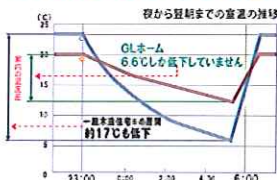

■延床 42坪 5LDK+納戸・収納(約14畳相当)

MAP

GL
↑
住まいの
見学会
看板を目印に
お越しください

GL2×6
Quality

“GL2×6の家”はココが違う!!

寒暖差の激しい日本の住まいの快適を追求

Point.01

1.6倍の壁厚がもたらす快適性

太陽光線
(熱線、紫外線)

夏も
Summer

冬も
Winter

2×6材
140mm

●冷暖房費も抑えられます!

Point.02

厳しい寒さ、暑さを遮る
ハイブリッド窓

室内 暑いほど、室内へ冷気が侵入していることを示しています