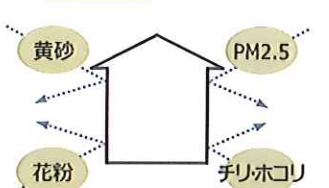

「家のことを考えたいけど、雪のことが心配…」
そんな思いを抱いている皆様、ご家族で是非お越しください。
詳しくは裏面をご覧ください。

20代子育て夫婦の
なかよし三世同居の住まい

お施主さまのこだわられたところ

「雪の心配を解消したい〜！」

消雪設備を設けて、雪の苦勞から解放!!

「流行にとられない洋館デザインがいい〜！」

洋館風で雪害対策もしっかり考えました!!

ぜひたいに見逃せないポイント

太陽光線
(熱線、紫外線)

夏も
Summer

冬も
Winter

2×6材
140mm

●冷暖房費も抑えられます!

Point.02

厳しい寒さ、暑さを遮る
ハイブリッド窓

室内 暑いほど、室内へ冷気が侵入していることを示しています

冷え込む朝も
目覚めスッキリ!!

Point.03

快適な空気環境を保つ
熱交換型換気システム

さらに快適
快適空間を保つ

さらに省エネ
熱を逃がさない

<GLホームの熱交換換気システムのイメージ>

「ハウス・オブ・ザ・イヤー・イン・エナジー 2013」「ハウス・オブ・ザ・イヤー・イン・エナジー 2014」

2年連続優秀賞を受賞