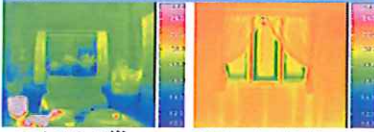

太陽光線
(熱線、紫外線)

夏も
Summer

冬も
Winter

2×6材
140mm

●冷暖房費も抑えられます!

Point.02

厳しい寒さ、暑さを遮る
ハイブリッド窓

室内 暑いほど、室内へ冷気が侵入していることを示しています